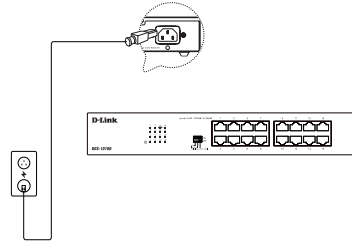

## Kolay Kurulum Klavuzu

16/24 Port Metal Kasa  
Gigabit Yönetilemez Switch

DGS-1016D & DGS-1024D

x1

x1

x1

<https://dlink-me.com/supporttr/>

1,