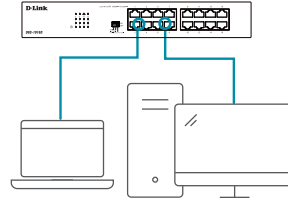

Kolay Kurulum Klavuzu

16/24 Port Metal Kasa
Gigabit Yönetilemez Switch

DGS-1016D & DGS-1024D

x1

x1

x1

<https://dlink-me.com/supporttr/>

1,

2,

3,

4,