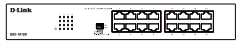

## Kolay Kurulum Klavuzu

16/24 Port Metal Kasa  
Gigabit Yönetilemez Switch

DGS-1016D & DGS-1024D

x1

x1

x1

<https://dlink-me.com/supporttr/>

1,