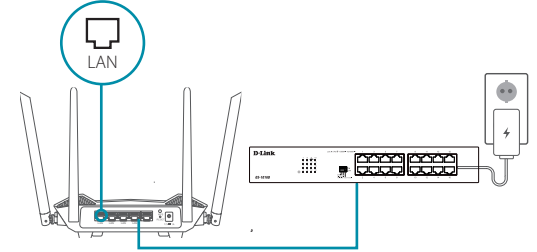

Kolay Kurulum Klavuzu

16/24 Port Metal Kasa
Gigabit Yönetilemez Switch

DGS-1016D & DGS-1024D

x1

x1

x1

<https://dlink-me.com/supporttr/>

1,

2,

3,

4,